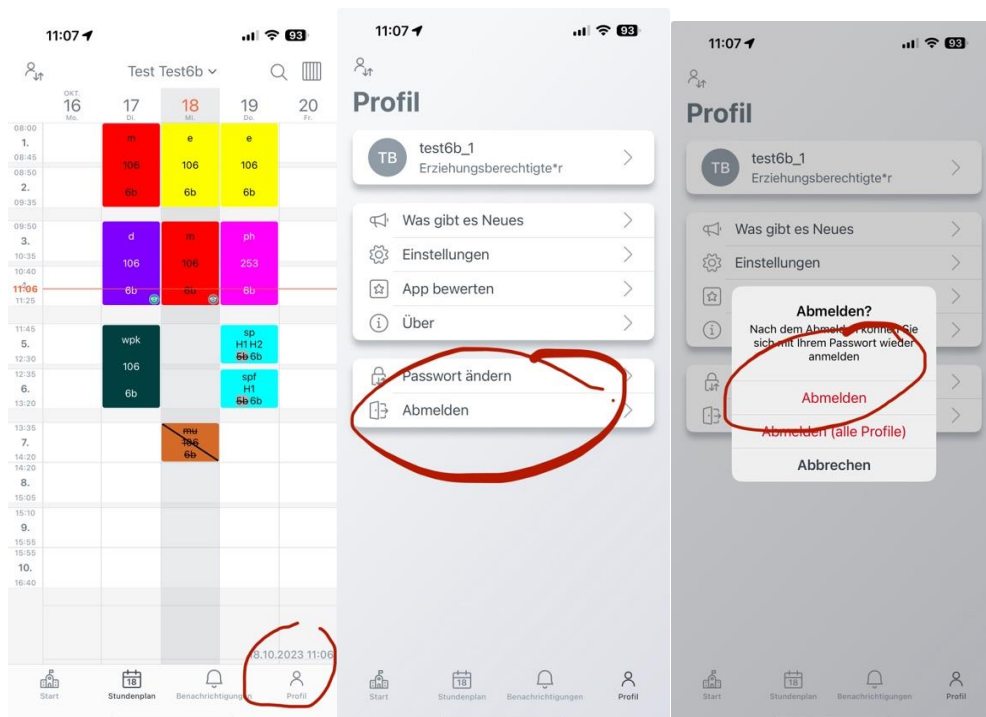

2. Newsletter Untis

Bochum, den 18.10.2023

Liebe Schülerinnen und Schüler, liebe Eltern,

durch die Namensumstellung ist teilweise ein neuer Login auf den Mobilgeräten nötig. Anbei finden Sie eine bebilderte Anleitung, wie man sich auf einem Mobilgerät neu einloggt. Die Bilder sind auf einem iPhone entstanden. Auf einem Android System sehen einige Darstellung anders aus, das Prinzip ist aber identisch.

Sollten Sie sich über einen Internetbrowser oder über die App anmelden, so achten Sie bitte darauf, als Schule das „Hellweg-Gymnasium“ auszuwählen. Sollte an dieser Stelle nach wie vor „Hellweg-Schule“ ausgewählt sein, so wird der Login nicht gelingen, da es die „Hellweg-Schule“ nicht mehr gibt.

Mit freundlichen Grüßen

Benjamin Burzenski